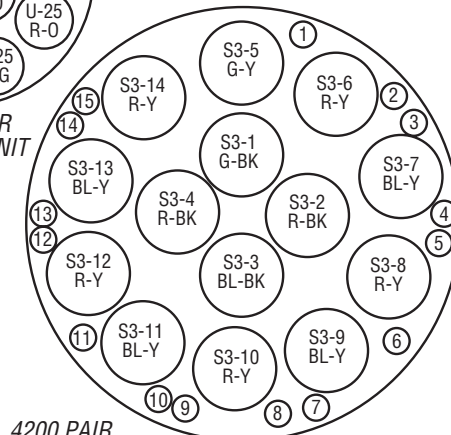

UNIT BINDER COLORS FOR FULL COLOR CODE

GROUP NO.	BINDER COLORS	PAIR RANGE
1	White - Blue	1 - 25
2	White - Orange	26 - 50
3	White - Green	51 - 75
4	White - Brown	76 - 100
5	White - Slate	101 - 125
6	Red - Blue	126 - 150
7	Red - Orange	151 - 175
8	Red - Green	176 - 200
9	Red - Brown	201 - 225
10	Red - Slate	226 - 250
11	Black - Blue	251 - 275
12	Black - Orange	276 - 300
13	Black - Green	301 - 325
14	Black - Brown	326 - 350
15	Black - Slate	351 - 375
16	Yellow - Blue	376 - 400
17	Yellow - Orange	401 - 425
18	Yellow - Green	426 - 450
19	Yellow - Brown	451 - 475
20	Yellow - Slate	476 - 500
21	Violet - Blue	501 - 525
22	Violet - Orange	526 - 550
23	Violet - Green	551 - 575
24	Violet - Brown	576 - 600

SUPER-UNIT BINDER COLORS FOR FULL COLOR CODE

S.U. BINDER COLOR	PAIR RANGE
White	1 - 600
Red	601 - 1200
Black	1201 - 1800
Yellow	1801 - 2400

Color Code Chart

SUPER-UNIT BINDER COLORS FOR MIRROR IMAGE

1200 PAIR

1500 PAIR

1800 PAIR

2100 PAIR

2400 PAIR

2700 PAIR

300 PAIR SUPER-UNIT

3000 PAIR

3600 PAIR

4200 PAIR