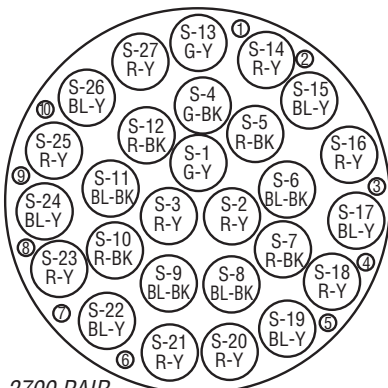

UNIT BINDER COLORS FOR FULL COLOR CODE

GROUP NO.	BINDER COLORS	PAIR RANGE
1	White - Blue	1 - 25
2	White - Orange	26 - 50
3	White - Green	51 - 75
4	White - Brown	76 - 100
5	White - Slate	101 - 125
6	Red - Blue	126 - 150
7	Red - Orange	151 - 175
8	Red - Green	176 - 200
9	Red - Brown	201 - 225
10	Red - Slate	226 - 250
11	Black - Blue	251 - 275
12	Black - Orange	276 - 300
13	Black - Green	301 - 325
14	Black - Brown	326 - 350
15	Black - Slate	351 - 375
16	Yellow - Blue	376 - 400
17	Yellow - Orange	401 - 425
18	Yellow - Green	426 - 450
19	Yellow - Brown	451 - 475
20	Yellow - Slate	476 - 500
21	Violet - Blue	501 - 525
22	Violet - Orange	526 - 550
23	Violet - Green	551 - 575
24	Violet - Brown	576 - 600

SUPER-UNIT BINDER COLORS FOR FULL COLOR CODE

S.U. BINDER COLOR	PAIR RANGE
White	1 - 600
Red	601 - 1200
Black	1201 - 1800
Yellow	1801 - 2400

Color Code Chart

SUPER-UNIT BINDER COLORS FOR MIRROR IMAGE

1200 PAIR

1500 PAIR

1800 PAIR

2100 PAIR

2400 PAIR

2700 PAIR

300 PAIR SUPER-UNIT

3000 PAIR

3600 PAIR

4200 PAIR