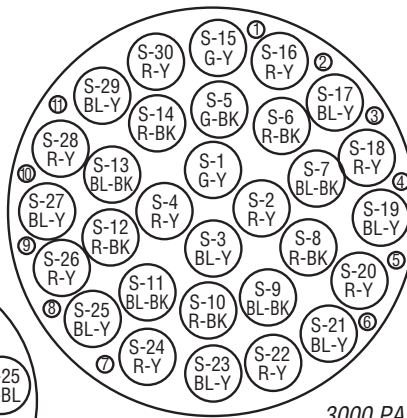

UNIT BINDER COLORS FOR FULL COLOR CODE

GROUP NO.	BINDER COLORS	PAIR RANGE
1	White - Blue	1 - 25
2	White - Orange	26 - 50
3	White - Green	51 - 75
4	White - Brown	76 - 100
5	White - Slate	101 - 125
6	Red - Blue	126 - 150
7	Red - Orange	151 - 175
8	Red - Green	176 - 200
9	Red - Brown	201 - 225
10	Red - Slate	226 - 250
11	Black - Blue	251 - 275
12	Black - Orange	276 - 300
13	Black - Green	301 - 325
14	Black - Brown	326 - 350
15	Black - Slate	351 - 375
16	Yellow - Blue	376 - 400
17	Yellow - Orange	401 - 425
18	Yellow - Green	426 - 450
19	Yellow - Brown	451 - 475
20	Yellow - Slate	476 - 500
21	Violet - Blue	501 - 525
22	Violet - Orange	526 - 550
23	Violet - Green	551 - 575
24	Violet - Brown	576 - 600

UNIT BINDER COLORS FOR MIRROR IMAGE

100 PAIR SUPER-UNIT

GROUP NO.	BINDER COLORS	PAIR RANGE
1	Blue	1 - 25
2	Orange	26 - 50
3	Green	51 - 75
4	Brown	76 - 100

300 PAIR SUPER-UNIT

GROUP NO.	BINDER COLORS	PAIR RANGE
1	White - Blue	1 - 25
2	White - Orange	26 - 50
3	White - Green	51 - 75
4	White - Brown	76 - 100
5	White - Slate	101 - 125
6	Red - Blue	126 - 150
7	Red - Orange	151 - 175
8	Red - Green	176 - 200
9	Red - Brown	201 - 225
10	Red - Slate	226 - 250
11	Black - Blue	251 - 275
12	Black - Orange	276 - 300

SUPER-UNIT BINDER COLORS FOR FULL COLOR CODE

S.U. BINDER COLOR	PAIR RANGE
White	1 - 600
Red	601 - 1200
Black	1201 - 1800
Yellow	1801 - 2400

Color Code Chart

SUPER-UNIT BINDER COLORS FOR MIRROR IMAGE

1200 PAIR

1500 PAIR

1800 PAIR

2100 PAIR

2400 PAIR

2700 PAIR

300 PAIR SUPER-UNIT

3000 PAIR

3600 PAIR